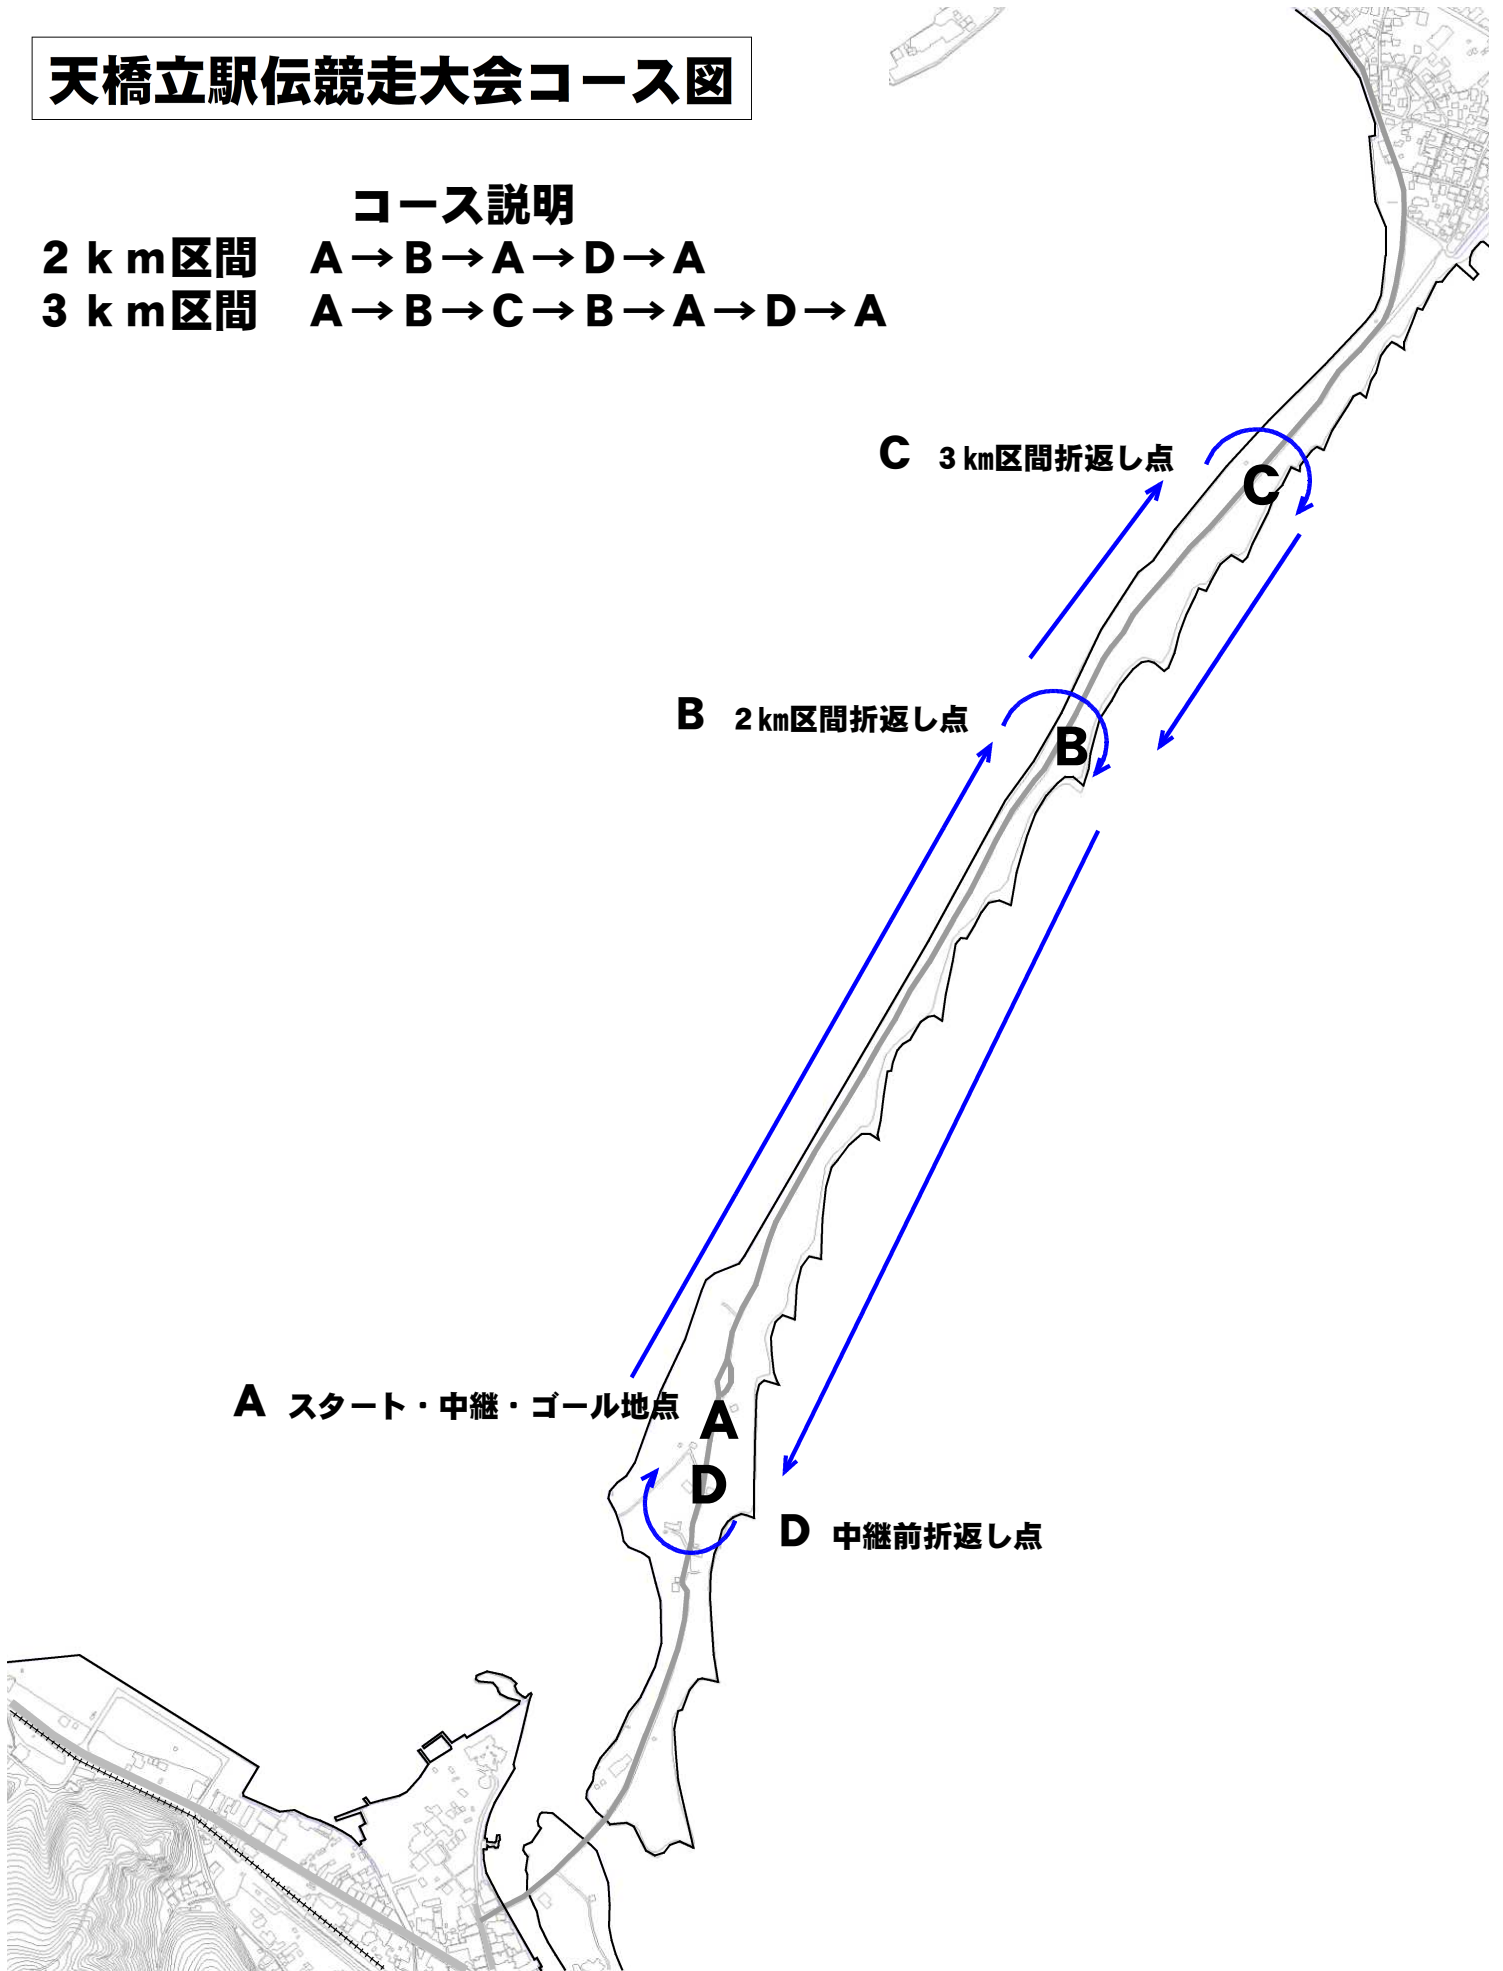

天橋立駅伝競走大会コース図

コース説明

2 km 区間 A → B → A → D → A

3 km 区間 A → B → C → B → A → D → A

A スタート・中継・ゴール地点

A

D

D 中継前折返し点

B 2 km 区間折返し点

B

C 3 km 区間折返し点

C